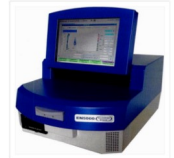

INSPEKTIMI ME RREZE X-RAY 4535

EKSPLOZIVË ARMË DHE KONTRABANDË

NJË BURIM I VETËM, PËR SHUMË ZGJIDHJE

Skneri 4535 është më i lehtë dhe më i shkurtër se skneri më i shitur me madhësi normale. Ai ka shpejtësinë, fuqinë dhe aftësinë e zbulimit të modeleve tona më të mira të multi-energjisë në një dizajn super-kompakt. Me madhësi të mjaftueshme për të inspektuar pakot postare, objektet e dorëzuar dorazi, mjete personale, veshje dhe këpucë, skneri 4535 i plotëson kërkesat e ambienteve me volum dhe fluks të lartë pune.

+355 68 20 43 271

tunamar.peshore@gmail.com

*Ne Sigurojmë
Industrinë
Tuaj*

www.tunamar.al

DETEKTOR ZBULUES E3500

ZBULON EKSPLOZIVË

CHEMILUMINESCENCË – REAKSION KIMIK QË NUK PRODHON NXEHTËSI

Dedektori E3500 përdor kimiluminescencën për të zbuluar komponentët shpërthyes të prodhuar në mënyrë artizanale, ushtarake ose komerciale, duke përfshirë etiketuesit e ICAO, shpërthyes plastik, nitrat amoni, pluhuri i zi (barut), nitratat e tjera dhe eksplozivë me bazë perokside si TATP dhe HMTD.